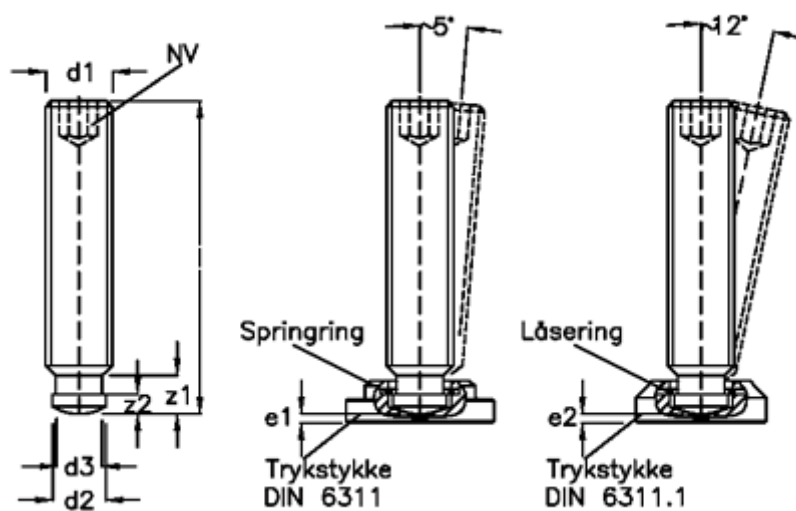

Varenummer: 20801688
 Beskrivelse: E+G Pinolskrue med kuglehoved
 DIN 6332-M12-60-SK

Mål

d1	= M12	z2 = 4.5
d2	= 8	
d3	= 7.2	
e1	= 4.5	
e2	= 2.9	
Indvendig sekskant	= 6	
l1	= 60	
z1	= 8.6	